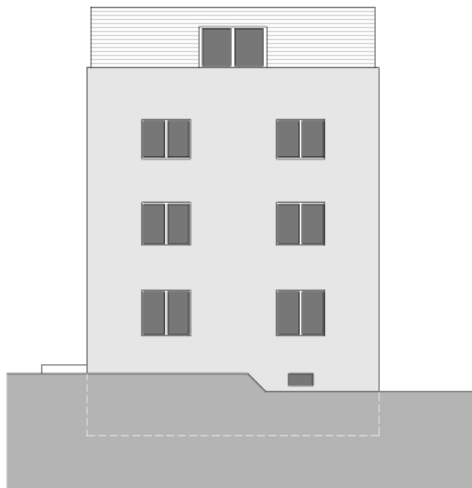

Lageplan

0 15 30 45 km

Mehrfamilienwohnhaus Glöcklhofer-Gunz - Aufstockung/Zubau
Architekt Helmut Kuess

Erdgeschoss

1. Obergeschoss

2. Obergeschoss

Dachgeschoss

Ansicht Süd-Ost

Ansicht Süd-West

Schnitt A-A

Ansicht Nord-Ost

Mehrfamilienwohnhaus Glöcklhofer-Gunz - Aufstockung/Zubau
Architekt Helmut Krüss

2006
Ebnergasse 2, Bregenz