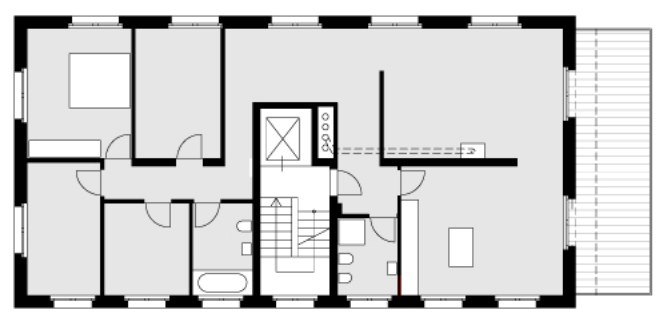

Lageplan

0 15 30 45 km

Mehrfamilienwohnhaus Glöcklhofer-Gunz - Aufstockung/Zubau
Architekt Helmut Kuess

Erdgeschoss

1. Obergeschoss

2. Obergeschoss

Dachgeschoss

Ansicht Süd-Ost

Ansicht Süd-West

Schnitt A-A

Ansicht Nord-Ost

Mehrfamilienwohnhaus Glöcklhofer-Gunz - Aufstockung/Zubau
Architekt Helmut Krüss

2006
Ebnergasse 2, Bregenz