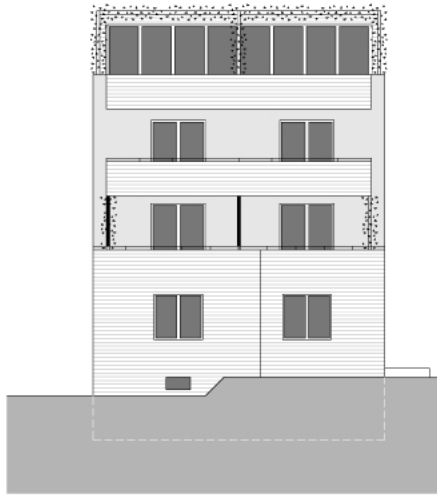

Lageplan

0 15 30 45 km

Mehrfamilienwohnhaus Glöcklhofer-Gunz - Aufstockung/Zubau
Architekt Helmut Kuess

Erdgeschoss

1. Obergeschoss

2. Obergeschoss

Dachgeschoss

Ansicht Süd-Ost

Ansicht Süd-West

Schnitt A-A

Ansicht Nord-Ost

Mehrfamilienwohnhaus Glöcklhofer-Gunz - Aufstockung/Zubau
Architekt Helmut Krüss

2006
Ebnergasse 2, Bregenz