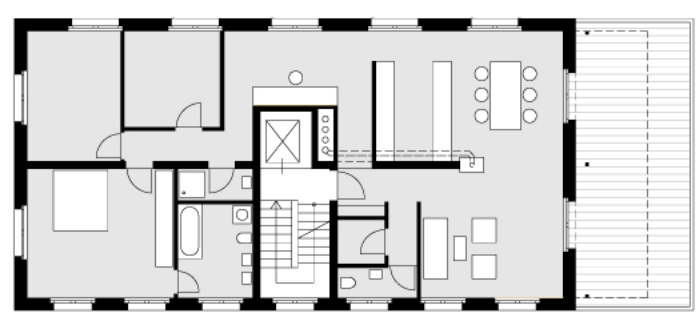

Lageplan

0 15 30 45 km

Mehrfamilienwohnhaus Glöcklhofer-Gunz - Aufstockung/Zubau
Architekt Helmut Kuess

Erdgeschoss

1. Obergeschoss

2. Obergeschoss

Dachgeschoss

Ansicht Süd-Ost

Ansicht Süd-West

Schnitt A-A

Ansicht Nord-Ost

Mehrfamilienwohnhaus Glöcklhofer-Gunz - Aufstockung/Zubau
Architekt Helmut Krüss

2006
Ebnergasse 2, Bregenz