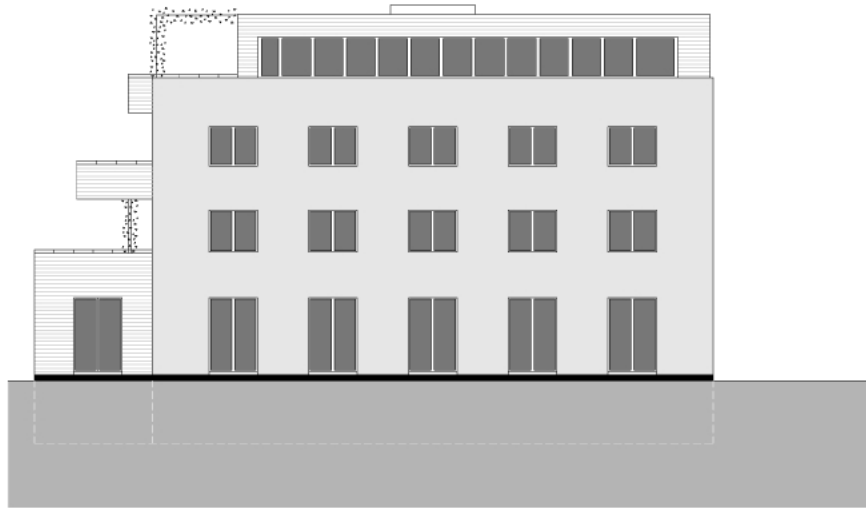

Lageplan

0 15 30 45 km

Mehrfamilienwohnhaus Glöcklhofer-Gunz - Aufstockung/Zubau
Architekt Helmut Kuess

Erdgeschoss

1. Obergeschoss

2. Obergeschoss

Dachgeschoss

Ansicht Süd-Ost

Ansicht Süd-West

Schnitt A-A

Ansicht Nord-Ost

Mehrfamilienwohnhaus Glöcklhofer-Gunz - Aufstockung/Zubau
Architekt Helmut Krüss

2006
Ebnergasse 2, Bregenz