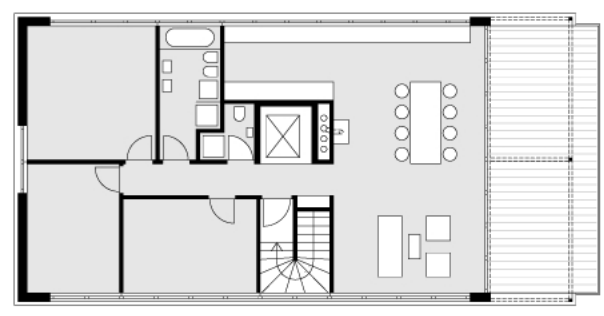

Lageplan

0 15 30 45 km

Mehrfamilienwohnhaus Glöcklhofer-Gunz - Aufstockung/Zubau
Architekt Helmut Kuess

Erdgeschoss

1. Obergeschoss

2. Obergeschoss

Dachgeschoss

Ansicht Süd-Ost

Ansicht Süd-West

Schnitt A-A

Ansicht Nord-Ost

Mehrfamilienwohnhaus Glöcklhofer-Gunz - Aufstockung/Zubau
Architekt Helmut Krüss

2006
Ebnergasse 2, Bregenz