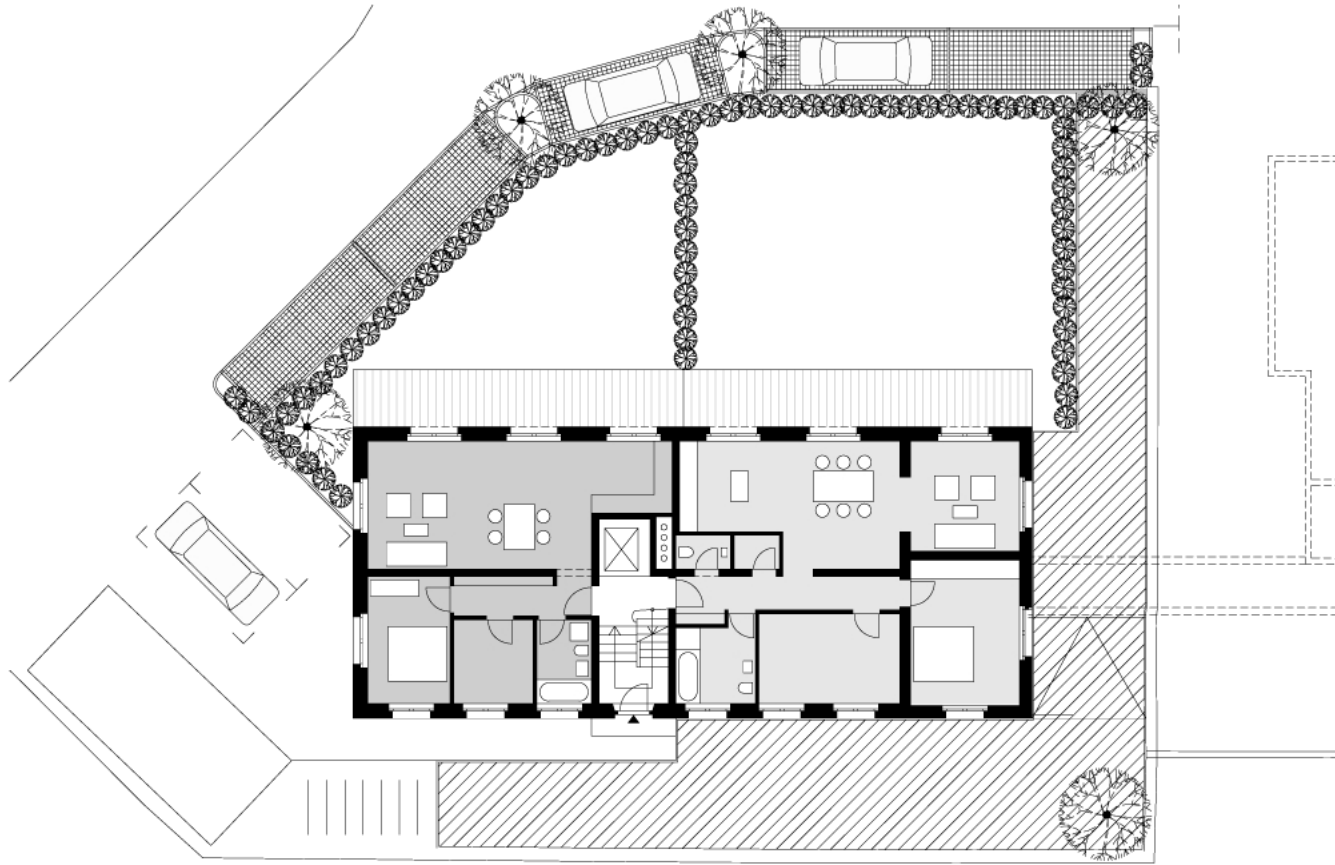

Lageplan

0 15 30 45 km

Mehrfamilienwohnhaus Glöcklhofer-Gunz - Aufstockung/Zubau
Architekt Helmut Kuess

Erdgeschoss

1. Obergeschoss

2. Obergeschoss

Dachgeschoss

Ansicht Süd-Ost

Ansicht Süd-West

Schnitt A-A

Ansicht Nord-Ost

Mehrfamilienwohnhaus Glöcklhofer-Gunz - Aufstockung/Zubau
Architekt Helmut Krüss

2006
Ebnergasse 2, Bregenz